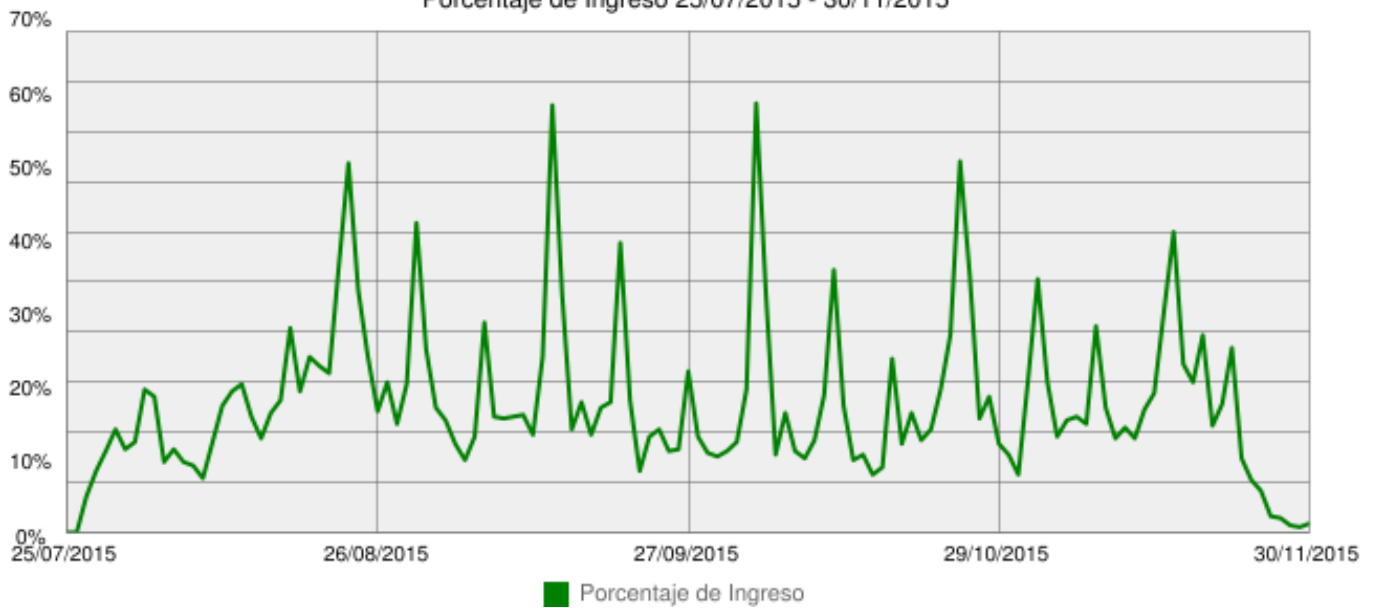

Universidad Manuela Beltrán

<http://www.umb.edu.co>

pagina@umb.edu.co

Bogotá D.C. / Cundinamarca - Colombia

Consulta de Ingresos 25/07/2015 - 30/11/2015

Cerebro - A1_2015_02_PLATAFORMA

Docente: Yeldy Milena Rodríguez García

Programa: Asignaturas Presenciales Virtuales

Nota aprobatoria: Tres (3.0)

Inscritos: 407

Porcentaje de Ingreso 25/07/2015 - 30/11/2015

Cantidad de Contenidos Visitados 25/07/2015 - 30/11/2015

Universidad Manuela Beltrán