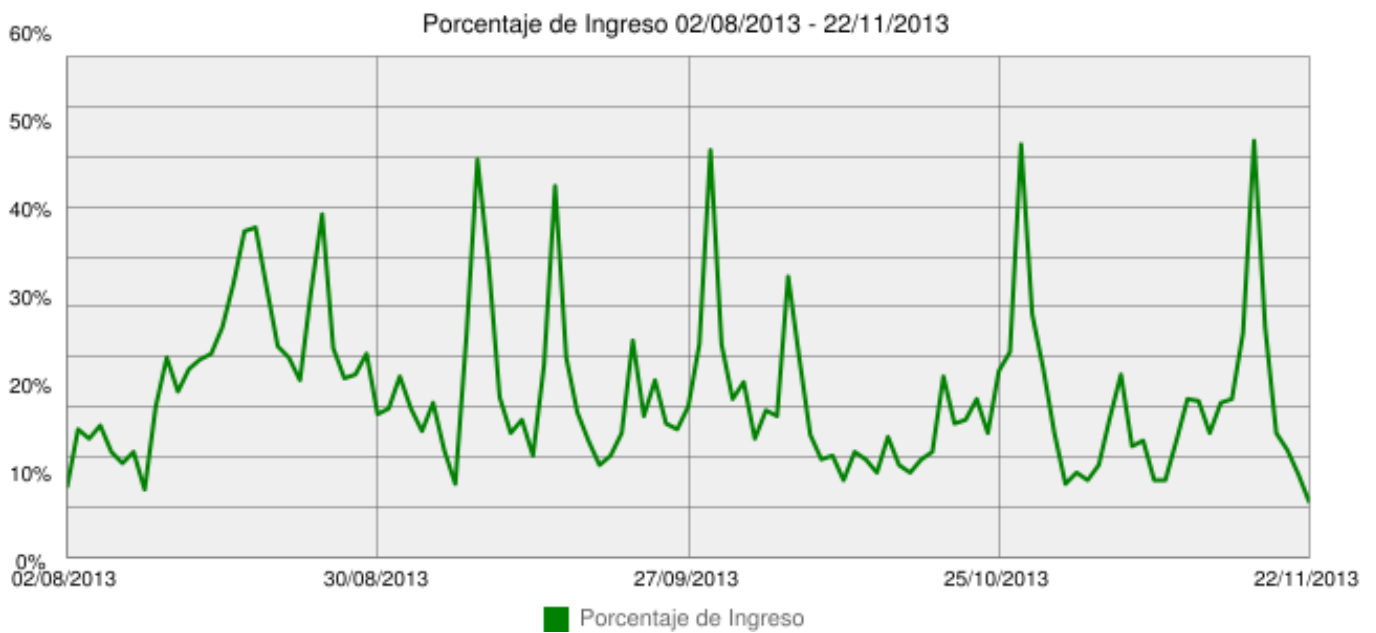

Universidad Manuela Beltrán

<http://www.umb.edu.co>

pagina@umb.edu.co

Bogotá D.C. / Cundinamarca - Colombia

Consulta de Ingresos 02/08/2013 - 22/11/2013

Cerebro - A1_2013_02

Docente: Yeldy Milena Rodríguez García

Programa: Asignaturas Presenciales Virtuales

Nota aprobatoria: Tres (3.0)

Inscritos: 466

Universidad Manuela Beltrán

<http://www.umb.edu.co>

pagina@umb.edu.co

Bogotá D.C. / Cundinamarca - Colombia

#	Fecha	Nº de usuarios	% de Usuarios	Nº de Contenidos
1	02/08/2013	37	7.94%	35
2	03/08/2013	68	14.59%	34
3	04/08/2013	63	13.52%	36
4	05/08/2013	70	15.02%	45
5	06/08/2013	56	12.02%	45
6	07/08/2013	50	10.73%	45
7	08/08/2013	56	12.02%	40
8	09/08/2013	36	7.73%	38
9	10/08/2013	80	17.17%	45
10	11/08/2013	106	22.75%	45
11	12/08/2013	88	18.88%	54
12	13/08/2013	100	21.46%	49
13	14/08/2013	105	22.53%	56
14	15/08/2013	108	23.18%	56
15	16/08/2013	122	26.18%	54
16	17/08/2013	145	31.12%	51
17	18/08/2013	173	37.12%	48
18	19/08/2013	175	37.55%	54
19	20/08/2013	143	30.69%	44
20	21/08/2013	112	24.03%	54
21	22/08/2013	106	22.75%	49
22	23/08/2013	94	20.17%	47
23	24/08/2013	141	30.26%	53
24	25/08/2013	182	39.06%	47
25	26/08/2013	111	23.82%	55
26	27/08/2013	95	20.39%	59
27	28/08/2013	97	20.82%	63
28	29/08/2013	108	23.18%	44
29	30/08/2013	76	16.31%	37
30	31/08/2013	79	16.95%	42
31	01/09/2013	96	20.6%	57
32	02/09/2013	79	16.95%	33
33	03/09/2013	67	14.38%	56
34	04/09/2013	82	17.6%	50
35	05/09/2013	57	12.23%	55
36	06/09/2013	39	8.37%	23